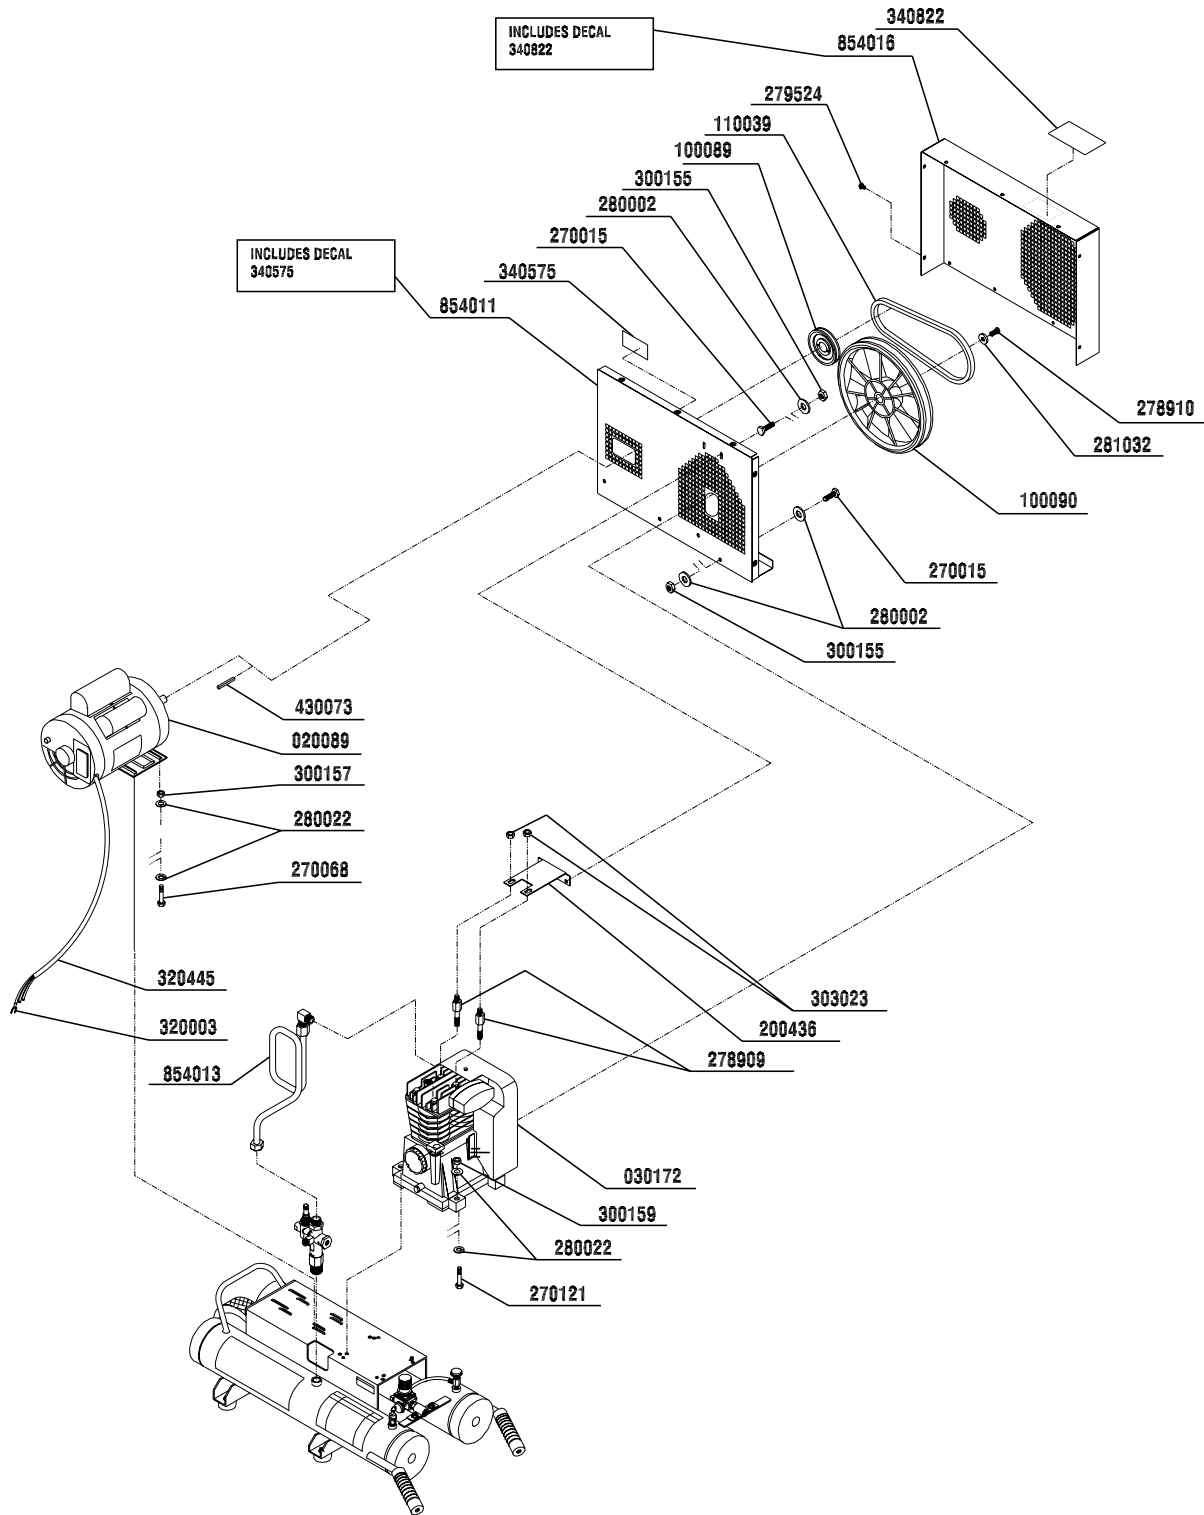

PC2011 ELECTRIC AIR COMPRESSOR

Parts Reference Guide

PDAC015-121297-DUBS

PC2011 ELECTRIC AIR COMPRESSOR Parts Reference Guide

SENCO PC2011 ELECTRIC AIR COMPRESSOR

REPLACEMENT PARTS LIST

Part No.	Description
020089	MOTOR
030172	PUMP
070151	GRIPS
090045	CORD RELIEF
100083	FLYWHEEL
100089	PULLEY
100090	FLYWHEEL
110039	BELT
140068	WHEEL
140069	ISOLATOR
150175	HOSE
190078	FILTER
190080	FILTER
200314	SPACER
200420	AXLE
200421	BRACKET
200425	PLATE
200436	BRACKET
220228	VALVE
220231	REGULATOR
220232	SWITCH
220257	GAUGE
220258	VALVE
220263	PLATE
230069	HOSE BARB
230123	HOSE BARB
230309	TEE
230312	VALVE
230341	ADAPTER
240010	NIPPLE
260204	GASKET
260205	SEAL
270015	BOLT
270067	BOLT
270068	BOLT
270121	BOLT
270576	BOLT
278002	BOLT
278032	BOLT
278033	BOLT
278803	BOLT
278909	BOLT
278910	BOLT
278910	BOLT
278917	SCREW
278918	BOLT
279524	BOLT
280002	WASHER
280003	WASHER
280022	WASHER
280023	WASHER
280210	WASHER
281032	WASHER
300155	LOCKNUT
300157	LOCKNUT
300159	LOCKNUT
303023	HEX NUT
320003	TERMINAL
320444	CORD PLUG SET
320445	CORD
330264	WIRE CLIPS
340575	LABEL
340815	LABEL
340817	LABEL
340819	LABEL
340822	LABEL
340823	LABEL
340842	LABEL
390101	PLUG
420004	CLAMP
430073	KEY
430092	PIN
460780	HEAD
460781	CYLINDER
460782	DIPSTICK
460783	CAP
460784	CAP
480060	BEARING
620109	AIR CONVEYOR
700220	RING SET
854011	BELTGUARD BACK
854013	TUBE
854014	TUBE
854015	AIR TANK
854016	BELTGUARD